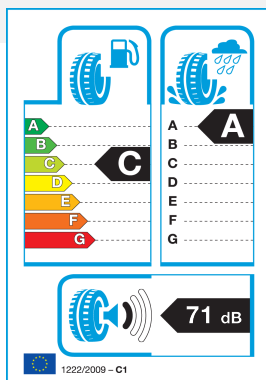

PIRELLI 245/45R 18 100V TL PZero Winter-2 XL FSL EXTRA LOAD

~~184,82€~~ **181,13€**

- Proizvođač : PIRELLI
- Model : 13PI24545R180V-2222
- Tip gume : Zimske
- Brzinski razred : V: 240 km/h
- Promjer gume : 18
- Visina gume : 45
- Nosivost gume : 100
- Širina gume : 245

<https://www.gumishop.hr/pirelli-245-45r-18-100v-tl-pzero-winter-2-xl-fsl-extra-load-13pi24545r180v-2222-8019227421026.html>