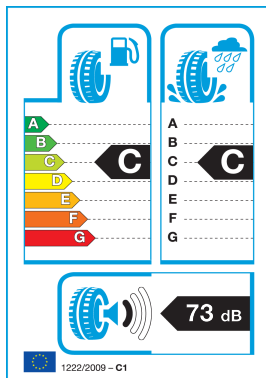

CONTINENTAL 275/30R 20 97W TL TS-860S XL FR EXTRA LOAD **391,16€ 375,52€**

- Proizvođač : CONTINENTAL
- Model : 13CO27530R200W-8602
- Tip gume : Zimske
- Brzinski razred : W: 270 km/h
- Nosivost gume : 97
- Promjer gume : 20
- Visina gume : 30
- Širina gume : 275

<https://www.gumishop.hr/continental-275-30r-20-97w-tl-ts-860s-xl-fr-extra-load-13co27530r200w-8602-4019238039788.html>