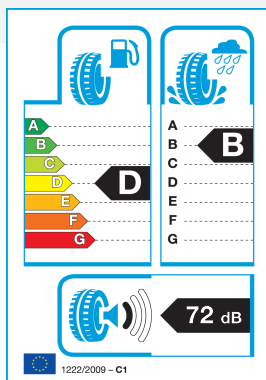

YOKOHAMA 205/60R 16 96V TL BluEarth-4S AW21 XL EXTRA LOAD

~~102,46€~~ **100,41€**

- Proizvođač : YOKOHAMA
- Model : 12YO20560R160V-0212
- Tip gume : Cijelogodišnje
- Brzinski razred : V: 240 km/h
- Visina gume : 60
- Promjer gume : 16
- Širina gume : 205
- Nosivost gume : 96

<https://www.gumishop.hr/yokohama-205-60r-16-96v-tl-bluearth-4s-aw21-xl-extra-load-12yo20560r160v-0212-4968814958923.html>