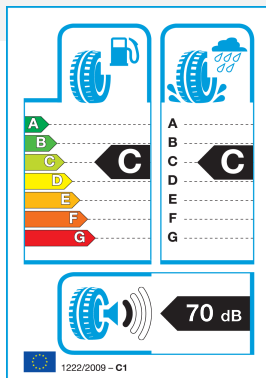

## PIRELLI 225/40R 18 92V TL Cintur.P-7 AS\* R/F RUN-ON-FLAT/BMW-VERSION

~~129,53€~~ **126,94€**

- Proizvođač: : PIRELLI
- Model: : 12PI22540R180V-0070R
- Tip gume : Cijelogodišnje
- Brzinski razred : V: 240 km/h
- Nosivost gume : 92
- Visina gume : 40
- Promjer gume : 18
- Širina gume : 225
- Run flat : Run flat

<https://www.gumishop.hr/pirelli-225-40r-18-92v-tl-cintur-p-7-as-r-f-run-on-flat-bmw-version-12pi22540r180v-0070r-8019227232530-html>