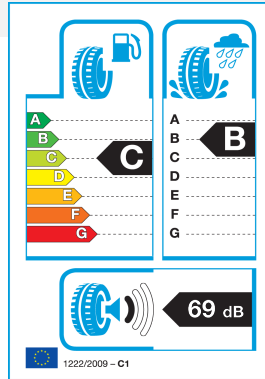

## PIRELLI 205/55R 16 94V TL Powergy All Sea.SF XL EXTRA LOAD

**95,62€ 93,71€**

- Proizvođač : PIRELLI
- Model : 12PI20555R160V-5002
- Tip gume : Cijelogodišnje
- Brzinski razred : V: 240 km/h
- Visina gume : 55
- Promjer gume : 16
- Širina gume : 205
- Nosivost gume : 94

<https://www.gumishop.hr/pirelli-205-55r-16-94v-tl-powergy-all-sea-sf-xl-extra-load-12pi20555r160v-5002-8019227448160-html>