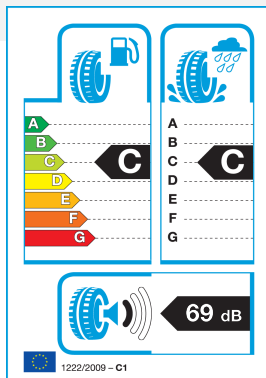

PIRELLI 195/65R 15 95V TL Powergy All Sea.SF XL EXTRA LOAD

92,20€ **88,51€**

- Proizvođač : PIRELLI
- Model : 12PI19565R150V-5002
- Tip gume : Cijelogodišnje
- Brzinski razred : V: 240 km/h
- Promjer gume : 15
- Visina gume : 65
- Širina gume : 195
- Nosivost gume : 95

<https://www.gumishop.hr/pirelli-195-65r-15-95v-tl-powergy-all-sea-sf-xl-extra-load-12pi19565r150v-5002-8019227453317-html>