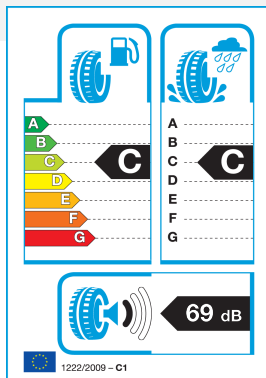

PIRELLI 185/60R 15 88V TL Powergy All Sea.SF XL EXTRA LOAD

~~104,31€~~ **100,14€**

- Proizvođač : PIRELLI
- Model : 12PI18560R150V-5002
- Tip gume : Cijelogodišnje
- Brzinski razred : V: 240 km/h
- Promjer gume : 15
- Visina gume : 60
- Širina gume : 185
- Nosivost gume : 88

<https://www.gumishop.hr/pirelli-185-60r-15-88v-tl-powergy-all-sea-sf-xl-extra-load-12pi18560r150v-5002-8019227453324-html>