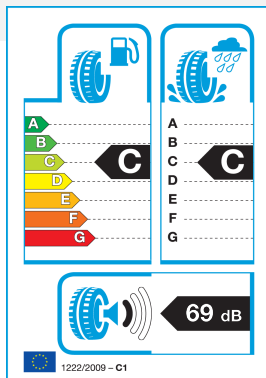

PIRELLI 175/65R 15 88V TL Powergy All Sea.SF XL EXTRA LOAD

~~102,17€~~ **100,13€**

- Proizvođač : PIRELLI
- Model : 12PI17565R150V-5002
- Tip gume : Cijelogodišnje
- Brzinski razred : V: 240 km/h
- Promjer gume : 15
- Visina gume : 65
- Širina gume : 175
- Nosivost gume : 88

PIRELLI 175/65R 15 88V TL Powergy All Sea.SF XL EXTRA LOAD

<https://www.gumishop.hr/pirelli-175-65r-15-88v-tl-powergy-all-sea-sf-xl-extra-load-12pi17565r150v-5002-8019227453331-html>