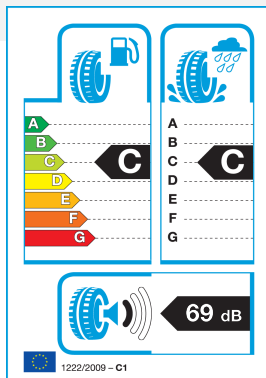

## PIRELLI 175/65R 15 88V TL Powergy All Sea.SF XL EXTRA LOAD

~~102,17€~~ **98,09€**

- Proizvođač : PIRELLI
- Model : 12PI17565R150V-5002
- Tip gume : Cijelogodišnje
- Brzinski razred : V: 240 km/h
- Promjer gume : 15
- Visina gume : 65
- Širina gume : 175
- Nosivost gume : 88

PIRELLI 175/65R 15 88V TL Powergy All Sea.SF XL EXTRA LOAD

<https://www.gumishop.hr/pirelli-175-65r-15-88v-tl-powergy-all-sea-sf-xl-extra-load-12pi17565r150v-5002-8019227453331-html>