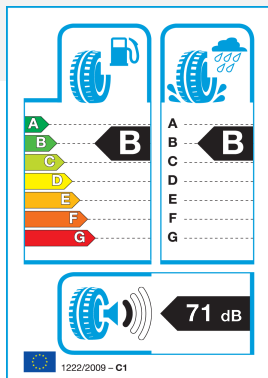

PIRELLI 285/45R 21 113Y TL PZero PZ4 (LS) R/F+ X RUN-FLAT/BMW-VERSION/EXTRA LOAD

~~356,96€~~ **342,68€**

- Proizvođač : PIRELLI
- Model : 11PI28545R210Y-8502R
- Tip gume : Ljetne
- Brzinski razred : Y: 300 km/h
- Visina gume : 45
- Širina gume : 285
- Promjer gume : 21
- Nosivost gume : 113
- Run flat : Run flat

<https://www.gumishop.hr/pirelli-285-45r-21-113y-tl-pzero-pz4-ls-r-f-x-run-flat-bmw-version-extra-load-11pi28545r210y-8502r-8019227274509.html>