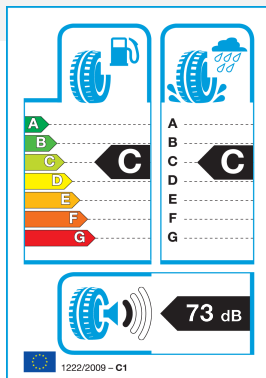

## MICHELIN 305/40R 22 114V TL Pi.Alpin-5 SUV XL EXTRA LOAD

~~438,19€~~ **429,42€**

- Proizvođač : MICHELIN
- Model : 11MI30540R220V-2502
- Tip gume : Zimske
- Brzinski razred : V: 240 km/h
- Visina gume : 40
- Širina gume : 305
- Promjer gume : 22
- Nosivost gume : 114

<https://www.gumishop.hr/michelin-305-40r-22-114v-tl-pi-alpin-5-suv-xl-extra-load-11mi30540r220v-2502-3528701397856-html>