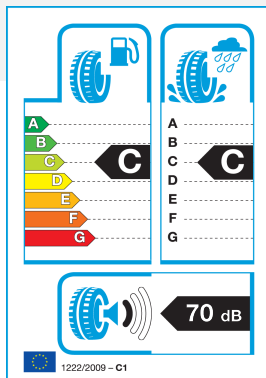

MICHELIN 305/35R 21 109V TL Pi.Alpin-5 SUV N0 XL PORSCHE-AUSFAHRUNG/EXTRA LOAD

~~418,81€~~ **410,43€**

- Proizvođač : MICHELIN
- Model : 11MI30535R210V-25020
- Tip gume : Zimske
- Brzinski razred : V: 240 km/h
- Visina gume : 35
- Širina gume : 305
- Promjer gume : 21
- Nosivost gume : 109

<https://www.gumishop.hr/michelin-305-35r-21-109v-tl-pi-alpin-5-suv-n0-xl-porsche-ausfa-hrung-extra-load-11mi30535r210v-25020-3528701589077-html>