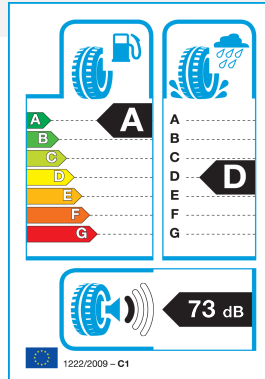

CONTINENTAL 255/65R 18 115H TL CrCont.LX-2 XL FR EXTRA LOAD

~~126,54€~~ **121,48€**

- Proizvođač : CONTINENTAL
- Model : 10CO25565R180H-1022
- Tip gume : Ljetne
- Brzinski razred : H: 210 km/h
- Visina gume : 65
- Promjer gume : 18
- Širina gume : 255
- Nosivost gume : 115

<https://www.gumishop.hr/continental-255-65r-18-115h-tl-crcont-lx-2-xl-fr-extra-load-10co25565r180h-1022-4019238084184.html>