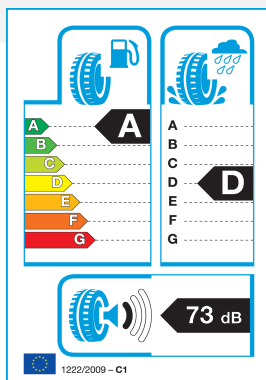

## CONTINENTAL 255/65R 18 115H TL CrCont.LX-2 XL FR EXTRA LOAD

~~131,53€~~ **128,90€**

- Proizvođač : CONTINENTAL
- Model : 10CO25565R180H-1022
- Tip gume : Ljetne
- Brzinski razred : H: 210 km/h
- Visina gume : 65
- Promjer gume : 18
- Širina gume : 255
- Nosivost gume : 115

<https://www.gumishop.hr/continental-255-65r-18-115h-tl-crcont-lx-2-xl-fr-extra-load-10co25565r180h-1022-4019238084184.html>