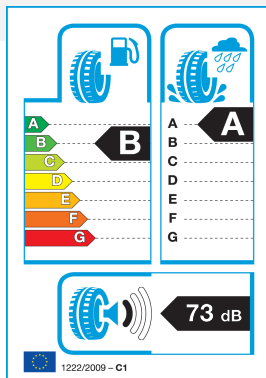

CONTINENTAL 255/55R 19 111V TL PremCont.7 XL FR EXTRA LOAD

~~188,96€~~ **181,40€**

- Proizvođač: : CONTINENTAL
- Model: : 10CO25555R190V-0702
- Tip gume : Ljetne
- Brzinski razred : V: 240 km/h
- Promjer gume : 19
- Visina gume : 55
- Širina gume : 255
- Nosivost gume : 111

<https://www.gumishop.hr/continental-255-55r-19-111v-tl-premcont-7-xl-fr-extra-load-10co25555r190v-0702-4019238301045-html>