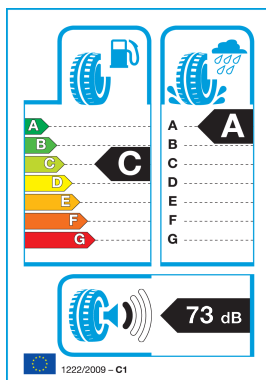

ATTURO 285/45R 19 111Y TL AZ-850 XL EXTRA LOAD

~~117,71€~~ **115,35€**

- Proizvođač : ATTURO
- Model : 10AT28545R190Y-8502
- Tip gume : Ljetne
- Brzinski razred : Y: 300 km/h
- Promjer gume : 19
- Visina gume : 45
- Širina gume : 285
- Nosivost gume : 111

<https://www.gumishop.hr/atturo-285-45r-19-111y-tl-az-850-xl-extra-load-10at28545r190y-8502-5060330611487.html>