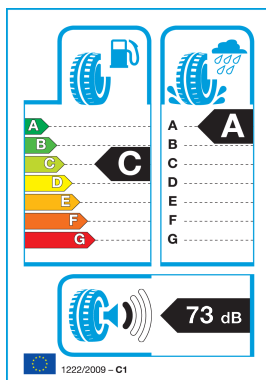

ATTURO 255/40R 19 100Y TL AZ-850 XL EXTRA LOAD

99,18€ 97,20€

- Proizvođač : ATTURO
- Model : 10AT25540R190Y-8502
- Tip gume : Ljetne
- Brzinski razred : Y: 300 km/h
- Promjer gume : 19
- Visina gume : 40
- Nosivost gume : 100
- Širina gume : 255