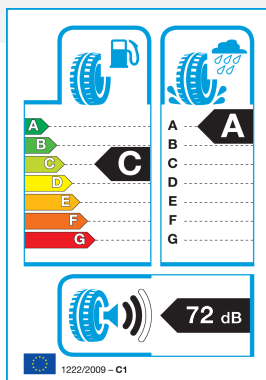

## KLEBER 215/60R 17C 109T TL Transpro-2 ZUSATZKENNUNG:104H

~~144,35€~~ **141,47€**

- Proizvođač : KLEBER
- Model : 20KL21560R170T-2220
- Tip gume : Ljetne
- Promjer gume : 17
- Brzinski razred : T: 190 km/h
- Visina gume : 60
- Širina gume : 215
- Nosivost gume : 109

<https://www.gumishop.hr/kleber-215-60r-17c-109t-tl-transpro-2-zusatzkennung-104h-20kl21560r170t-2220-3528706952159.html>