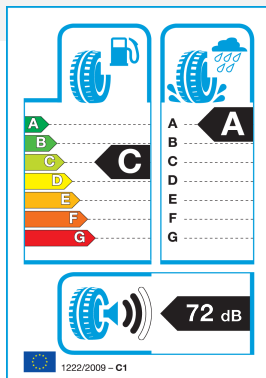

KLEBER 215/60R 17C 109T TL Transpro-2 ZUSATZKENNUNG:104H

~~144,35€~~ **138,58€**

- Proizvođač : KLEBER
- Model : 20KL21560R170T-2220
- Tip gume : Ljetne
- Promjer gume : 17
- Brzinski razred : T: 190 km/h
- Visina gume : 60
- Širina gume : 215
- Nosivost gume : 109

<https://www.gumishop.hr/kleber-215-60r-17c-109t-tl-transpro-2-zusatzkennung-104h-20kl21560r170t-2220-3528706952159.html>