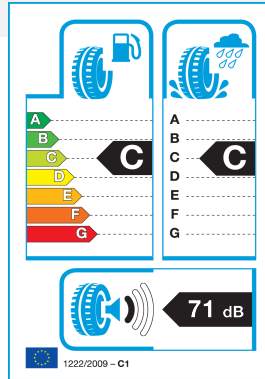

## KLEBER 285/45R 20 112V TL Krisalp-HP3 SUV XL EXTRA LOAD

**234,27€ 229,58€**

- Proizvođač : KLEBER
- Model : 13KL28545R200V-3332
- Tip gume : Zimske
- Brzinski razred : V: 240 km/h
- Visina gume : 45
- Promjer gume : 20
- Širina gume : 285
- Nosivost gume : 112

<https://www.gumishop.hr/kleber-285-45r-20-112v-tl-krisalp-hp3-suv-xl-extra-load-13kl28545r200v-3332-3528706317156.html>