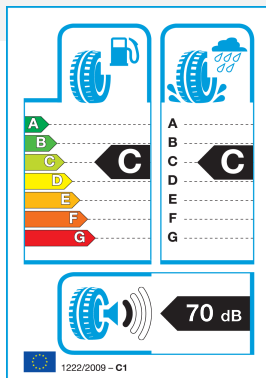

## KLEBER 235/60R 18 107H TL Krisalp-HP3 SUV XL EXTRA LOAD

~~132,67€~~ **130,01€**

- Proizvođač : KLEBER
- Model : 13KL23560R180H-3332
- Tip gume : Zimske
- Brzinski razred : H: 210 km/h
- Visina gume : 60
- Promjer gume : 18
- Širina gume : 235
- Nosivost gume : 107

<https://www.gumishop.hr/kleber-235-60r-18-107h-tl-krisalp-hp3-suv-xl-extra-load-13kl23560r180h-3332-3528705294007.html>