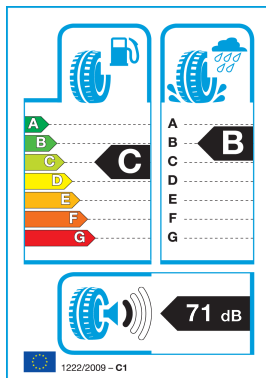

KLEBER 275/45R 20 110Y TL Quadraxer SUV XL EXTRA LOAD

206,48€ 202,35€

- Proizvođač : KLEBER
- Model : 12KL27545R200Y-1502
- Tip gume : Cijelogodišnje
- Brzinski razred : Y: 300 km/h
- Visina gume : 45
- Promjer gume : 20
- Širina gume : 275
- Nosivost gume : 110

<https://www.gumishop.hr/kleber-275-45r-20-110y-tl-quadraxer-suv-xl-extra-load-12kl27545r200y-1502-3528709923484.html>