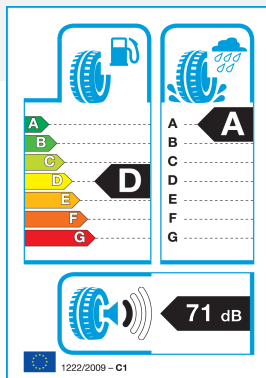

PIRELLI HL275/35R 23 108Y TL PZe.PZ4 (LS)+ XL FS BMW-VERSION/EXTRA LOAD

498,47€ **488,50€**

- Proizvođač : PIRELLI
- Model : 11PI27535R230Y-0402
- Tip gume : Ljetne
- Brzinski razred : Y: 300 km/h
- Visina gume : 35
- Širina gume : 275
- Nosivost gume : 108
- Promjer gume : 23

PIRELLI HL275/35R 23 108Y TL PZe.PZ4 (LS)+ XL FS BMW-VERSION/EXTRA LOAD

<https://www.gumishop.hr/pirelli-hl275-35r-23-108y-tl-pze-pz4-ls-xl-fs-bmw-version-extra-load-11pi27535r230y-0402-8019227395426.html>