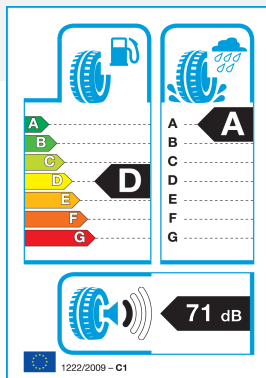

## PIRELLI HL275/35R 23 108Y TL PZe.PZ4 (LS)+ XL FS BMW-VERSION/EXTRA LOAD

498,47€ **478,53€**

- Proizvođač : PIRELLI
- Model : 11PI27535R230Y-0402
- Tip gume : Ljetne
- Brzinski razred : Y: 300 km/h
- Visina gume : 35
- Širina gume : 275
- Nosivost gume : 108
- Promjer gume : 23

PIRELLI HL275/35R 23 108Y TL PZe.PZ4 (LS)+ XL FS BMW-VERSION/EXTRA LOAD

<https://www.gumishop.hr/pirelli-hl275-35r-23-108y-tl-pze-pz4-ls-xl-fs-bmw-version-extra-load-11pi27535r230y-0402-8019227395426.html>