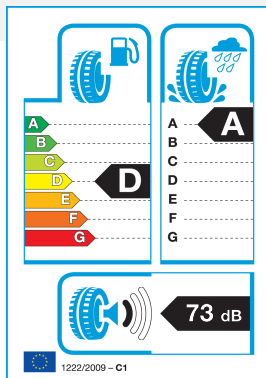

YOKOHAMA 295/35ZR 21 107Y TL Ad.Sp.V-107 XL RPB EXTRA LOAD

190,81€ 186,99€

- Proizvođač : YOKOHAMA
- Model : 10YO29535R210Y-1072
- Tip gume : Ljetne
- Brzinski razred : Y: 300 km/h
- Visina gume : 35
- Širina gume : 295
- Promjer gume : 21
- Nosivost gume : 107

<https://www.gumishop.hr/yokohama-295-35zr-21-107y-tl-ad-sp-v-107-xl-rpb-extra-load-10yo29535r210y-1072-4548515027434-html>