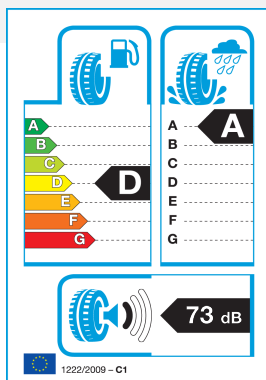

## YOKOHAMA 255/40ZR 18 99Y TL Ad.Sp.V-107 XL RPB EXTRA LOAD

~~170,57€~~ **167,16€**

- Proizvođač : YOKOHAMA
- Model : 10YO25540R180Y-1072
- Tip gume : Ljetne
- Brzinski razred : Y: 300 km/h
- Visina gume : 40
- Promjer gume : 18
- Nosivost gume : 99
- Širina gume : 255

<https://www.gumishop.hr/yokohama-255-40zr-18-99y-tl-ad-sp-v-107-xl-rpb-extra-load-10yo25540r180y-1072-4548515027762-html>