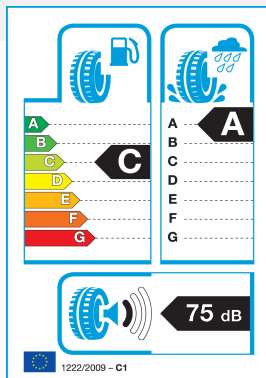

NEXEN 295/35R 20 105Y TL N` Fera Sport XL FSL EXTRA LOAD

~~192,38€~~ **184,68€**

- Proizvođač : NEXEN
- Model : 10NE29535R200Y-4502
- Tip gume : Ljetne
- Brzinski razred : Y: 300 km/h
- Visina gume : 35
- Promjer gume : 20
- Širina gume : 295
- Nosivost gume : 105

<https://www.gumishop.hr/nexen-295-35r-20-105y-tl-n-fera-sport-xl-fsl-extra-load-10ne29535r200y-4502-8807622223884.html>