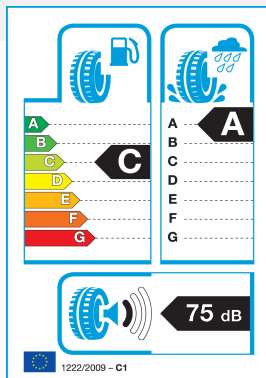

CONTINENTAL 315/25R 23 102Y TL SpCont.7 XL FR EXTRA LOAD

~~367,65€~~ **360,30€**

- Proizvođač: : CONTINENTAL
- Model: : 10CO31525R230Y-7772N
- Tip gume : Ljetne
- Brzinski razred : Y: 300 km/h
- Nosivost gume : 102
- Visina gume : 25
- Širina gume : 315
- Promjer gume : 23

<https://www.gumishop.hr/continental-315-25r-23-102y-tl-spcont-7-xl-fr-extra-load-10co31525r230y-7772n-4019238287882-html>