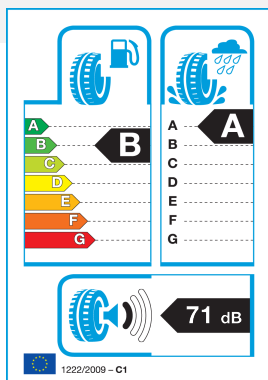

PIRELLI 225/50R 18 99W TL Cint.All Seas.SF-3 XL EXTRA LOAD

~~177,98€~~ **174,42€**

- Proizvođač: : PIRELLI
- Model: :
12PI22550R180W-3032
- Tip gume : Cijelogodišnje
- Brzinski razred : W: 270
km/h
- Visina gume : 50
- Promjer gume : 18
- Nosivost gume : 99
- Širina gume : 225

<https://www.gumishop.hr/pirelli-225-50r-18-99w-tl-cint-all-seas-sf-3-xl-extra-load-12pi22550r180w-3032-8019227431292.html>