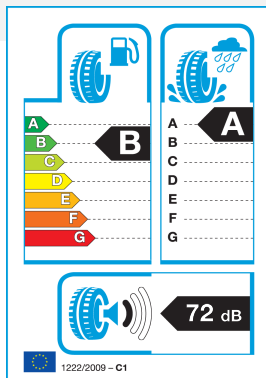

PIRELLI 215/65R 17 103V TL Cint.All Sea.SF-3 XL EXTRA LOAD

~~132,95€~~ **130,29€**

- Proizvođač : PIRELLI
- Model : 12PI21565R170V-3032
- Tip gume : Cijelogodišnje
- Promjer gume : 17
- Brzinski razred : V: 240 km/h
- Visina gume : 65
- Širina gume : 215
- Nosivost gume : 103

<https://www.gumishop.hr/pirelli-215-65r-17-103v-tl-cint-all-sea-sf-3-xl-extra-load-12pi21565r170v-3032-8019227431193-html>