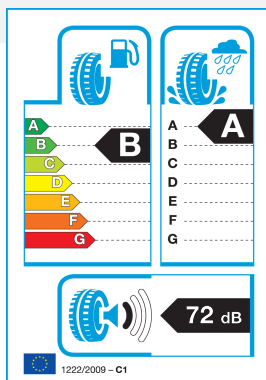

## PIRELLI 215/55R 16 97V TL Cint.All Sea.SF-3 XL EXTRA LOAD

~~148,49€~~ **145,52€**

- Proizvođač : PIRELLI
- Model : 12PI21555R160V-3032
- Tip gume : Cijelogodišnje
- Brzinski razred : V: 240 km/h
- Visina gume : 55
- Promjer gume : 16
- Nosivost gume : 97
- Širina gume : 215

<https://www.gumishop.hr/pirelli-215-55r-16-97v-tl-cint-all-sea-sf-3-xl-extra-load-12pi21555r160v-3032-8019227433920.html>