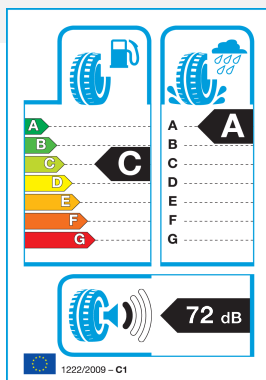

PIRELLI 205/40R 17 84W TL Cint.All Seas.SF-3 XL EXTRA LOAD

~~139,94€~~ **134,34€**

- Proizvođač: : PIRELLI
- Model: : 12PI20540R170W-3032
- Tip gume : Cijelogodišnje
- Promjer gume : 17
- Brzinski razred : W: 270 km/h
- Nosivost gume : 84
- Širina gume : 205
- Visina gume : 40

<https://www.gumishop.hr/pirelli-205-40r-17-84w-tl-cint-all-seas-sf-3-xl-extra-load-12pi20540r170w-3032-8019227433975-html>