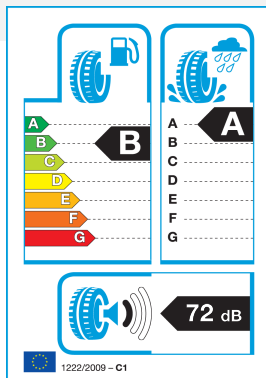

PIRELLI 195/55R 20 95H TL Cint.All Sea.SF-3 XL EXTRA LOAD

~~115,57€~~ **113,26€**

- Proizvođač : PIRELLI
- Model : 12PI19555R200H-3032
- Tip gume : Cijelogodišnje
- Brzinski razred : H: 210 km/h
- Visina gume : 55
- Širina gume : 195
- Nosivost gume : 95
- Promjer gume : 20

<https://www.gumishop.hr/pirelli-195-55r-20-95h-tl-cint-all-sea-sf-3-xl-extra-load-12pi19555r200h-3032-8019227431384-html>