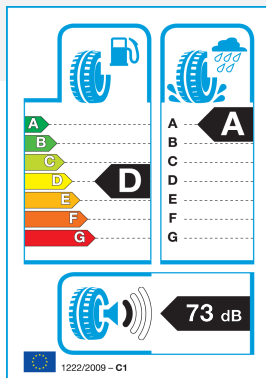

PIRELLI HL315/30R 23 111Y TL PZe.PZ4 (LS)+ XL FS BMW-VERSION/EXTRA LOAD

537,94€ **516,42€**

- Proizvođač : PIRELLI
- Model : 11PI31530R230Y-0402
- Tip gume : Ljetne
- Brzinski razred : Y: 300 km/h
- Visina gume : 30
- Širina gume : 315
- Promjer gume : 23
- Nosivost gume : 111

<https://www.gumishop.hr/pirelli-hl315-30r-23-111y-tl-pze-pz4-ls-xl-fs-bmw-version-extra-load-11pi31530r230y-0402-8019227395433-html>