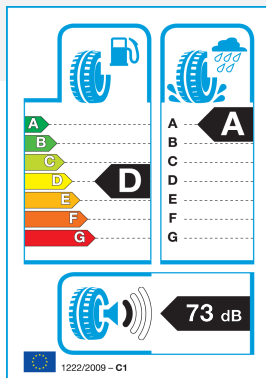

PIRELLI HL315/30R 23 111Y TL PZe.PZ4 (LS)+ XL FS BMW-VERSION/EXTRA LOAD

542,21€ **531,37€**

- Proizvođač : PIRELLI
- Model : 11PI31530R230Y-0402
- Tip gume : Ljetne
- Brzinski razred : Y: 300 km/h
- Visina gume : 30
- Širina gume : 315
- Promjer gume : 23
- Nosivost gume : 111

<https://www.gumishop.hr/pirelli-hl315-30r-23-111y-tl-pze-pz4-ls-xl-fs-bmw-version-extra-load-11pi31530r230y-0402-8019227395433-html>