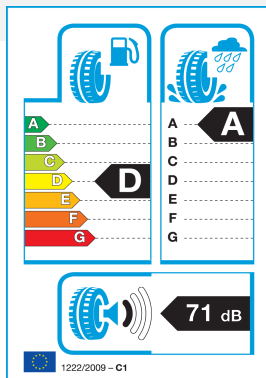

## YOKOHAMA 225/40ZR 18 92Y TL Ad.Sp.V-107 XL RPB EXTRA LOAD

94,48€ **92,59€**

- Proizvođač : YOKOHAMA
- Model : 10YO22540R180Y-1072
- Tip gume : Ljetne
- Brzinski razred : Y: 300 km/h
- Nosivost gume : 92
- Visina gume : 40
- Promjer gume : 18
- Širina gume : 225

<https://www.gumishop.hr/yokohama-225-40zr-18-92y-tl-ad-sp-v-107-xl-rpb-extra-load-10yo22540r180y-1072-4548515027571-html>