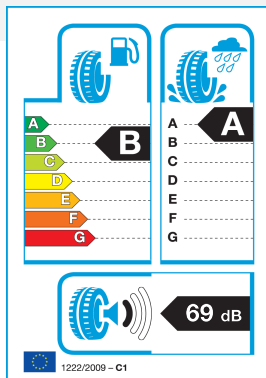

CONTINENTAL 205/50R 17 93Y TL Ultra Contact XL FR EXTRA LOAD

~~141,93€~~ **136,25€**

- Proizvođač: : CONTINENTAL
- Model: : 10CO20550R170Y-9002
- Tip gume : Ljetne
- Promjer gume : 17
- Brzinski razred : Y: 300 km/h
- Visina gume : 50
- Širina gume : 205
- Nosivost gume : 93

<https://www.gumishop.hr/continental-205-50r-17-93y-tl-ultra-contact-xl-fr-extra-load-10co20550r170y-9002-4019238099935.html>