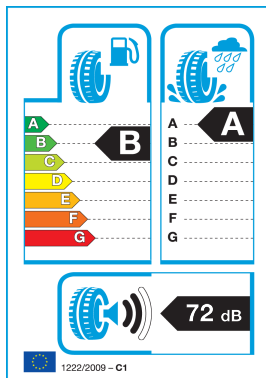

KLEBER 225/75R 16C 118R TL Transpro-2

~~158,60€~~ **152,26€**

- Proizvođač : KLEBER
- Model : 20KL22575R160R-2220
- Tip gume : Ljetne
- Brzinski razred : R: 170 km/h
- Promjer gume : 16
- Širina gume : 225
- Nosivost gume : 118
- Visina gume : 75

<https://www.gumishop.hr/kleber-225-75r-16c-118r-tl-transpro-2-20kl22575r160r-2220-3528703712886.html>