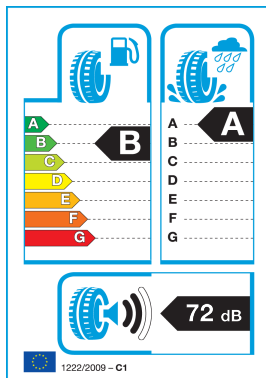

CONTINENTAL 205/75R 16C 110R TL VanCont.200

~~148,20€~~ **145,24€**

- Proizvođač : CONTINENTAL
- Model : 20CO20575R160R-2200
- Tip gume : Ljetne
- Brzinski razred : R: 170 km/h
- Promjer gume : 16
- Širina gume : 205
- Nosivost gume : 110
- Visina gume : 75

<https://www.gumishop.hr/continental-205-75r-16c-110r-tl-vancont-200-20co20575r160r-2200-4019238624427-html>