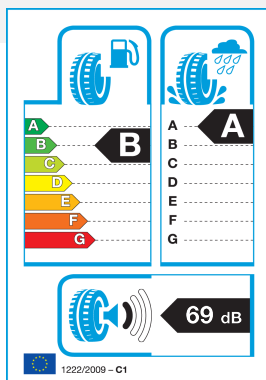

PIRELLI 235/50R 19 103W TL Cint.All Sea.SF-3 XL SEAL/EXTRA LOAD

~~173,00€~~ **166,08€**

- Proizvođač : PIRELLI
- Model : 12PI23550R190W-3032
- Tip gume : Cijelogodišnje
- Brzinski razred : W: 270 km/h
- Promjer gume : 19
- Visina gume : 50
- Širina gume : 235
- Nosivost gume : 103

<https://www.gumishop.hr/pirelli-235-50r-19-103w-tl-cint-all-sea-sf-3-xl-seal-extra-load-12pi23550r190w-3032-8019227431339-html>