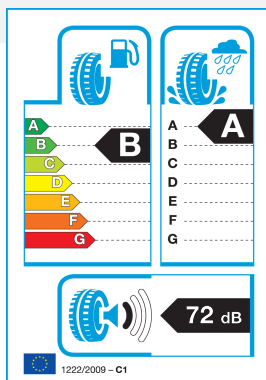

PIRELLI 215/60R 17 100V TL Cint.All Seas.SF-3 XL EXTRA LOAD

~~140,36€~~ **137,56€**

- Proizvođač : PIRELLI
- Model : 12PI21560R170V-3032
- Tip gume : Cijelogodišnje
- Promjer gume : 17
- Brzinski razred : V: 240 km/h
- Visina gume : 60
- Širina gume : 215
- Nosivost gume : 100

<https://www.gumishop.hr/pirelli-215-60r-17-100v-tl-cint-all-seas-sf-3-xl-extra-load-12pi21560r170v-3032-8019227431148-html>