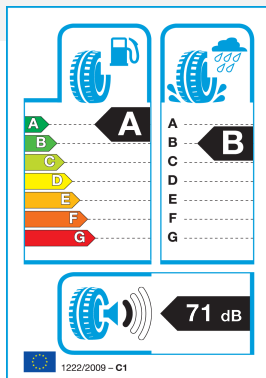

## MICHELIN 215/45R 20 95T TL CrossClimate-2 XL EXTRA LOAD

~~220,88€~~ **212,04€**

- Proizvođač: : MICHELIN
- Model: : 12MI21545R200T-3022
- Tip gume : Cijelogodišnje
- Brzinski razred : T: 190 km/h
- Nosivost gume : 95
- Visina gume : 45
- Širina gume : 215
- Promjer gume : 20

<https://www.gumishop.hr/michelin-215-45r-20-95t-tl-crossclimate-2-xl-extra-load-12mi21545r200t-3022-3528707084910.html>