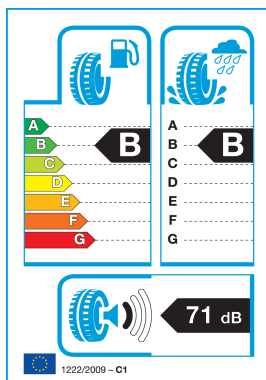

## KLEBER 255/50R 19 107Y TL Quadraxer SUV XL EXTRA LOAD

~~155,18€~~ **152,08€**

- Proizvođač : KLEBER
- Model : 12KL25550R190Y-1502
- Tip gume : Cijelogodišnje
- Brzinski razred : Y: 300 km/h
- Promjer gume : 19
- Visina gume : 50
- Širina gume : 255
- Nosivost gume : 107

<https://www.gumishop.hr/kleber-255-50r-19-107y-tl-quadraxer-suv-xl-extra-load-12kl25550r190y-1502-3528702197219.html>