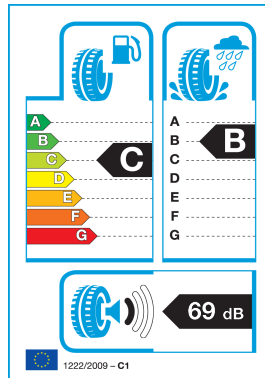

KLEBER 235/60R 18 107W TL Quadraxer SUV XL EXTRA LOAD

~~140,93€~~ **138,11€**

- Proizvođač : KLEBER
- Model : 12KL23560R180W-1502
- Tip gume : Cijelogodišnje
- Brzinski razred : W: 270 km/h
- Visina gume : 60
- Promjer gume : 18
- Širina gume : 235
- Nosivost gume : 107

<https://www.gumishop.hr/kleber-235-60r-18-107w-tl-quadraxer-suv-xl-extra-load-12kl23560r180w-1502-3528707886279.html>