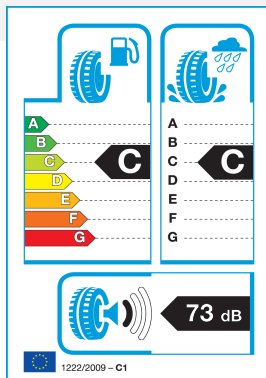

GOODYEAR 255/35R 20 97W Vect.4 Seas.Gen-3 XL MFS EXTRA LOAD

~~276,74€~~ **271,20€**

- Proizvođač : GOODYEAR
- Model : 12GY25535R20W-4032
- Tip gume : Cijelogodišnje
- Brzinski razred : W: 270 km/h
- Nosivost gume : 97
- Visina gume : 35
- Promjer gume : 20
- Širina gume : 255

<https://www.gumishop.hr/goodyear-255-35r-20-97w-vect-4-seas-gen-3-xl-mfs-extra-load-12gy25535r20w-4032-4038526394859.html>