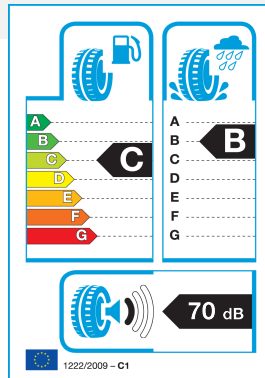

BRIDGESTONE 235/50R 19 103W TL Turanza All Seas.6 XL EXTRA LOAD

~~162,02€~~ **158,78€**

- Proizvođač : BRIDGESTONE
- Model : 12BR23550R190W-0602
- Tip gume : Cijelogodišnje
- Brzinski razred : W: 270 km/h
- Promjer gume : 19
- Visina gume : 50
- Širina gume : 235
- Nosivost gume : 103