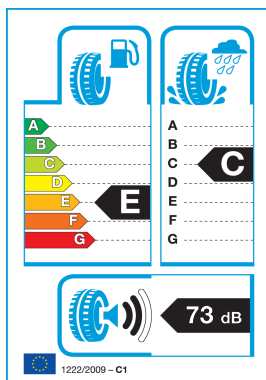

YOKOHAMA 31x10.50R 15 109S TL Geol.A/T G015 (OWL)

~~158,32€~~ **155,15€**

- Proizvođač : YOKOHAMA
- Model : 11YO01050R150S-0150
- Brzinski razred : S: 180 km/h
- Promjer gume : 15
- Nosivost gume : 109
- Širina gume : 31
- Visina gume : 10.50

<https://www.gumishop.hr/yokohama-31x10-50r-15-109s-tl-geol-a-t-g015-owl-11yo01050r150s-0150-4968814904562.html>