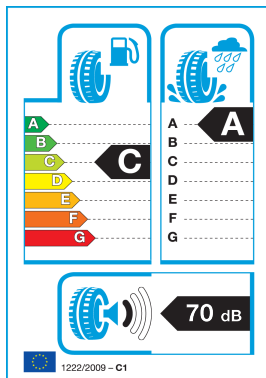

DUNLOP 235/45R 19 99W TL SP.Maxx-RT2 XL MFS EXTRA LOAD ~~178,84€~~ 175,26€

- Proizvođač : DUNLOP
- Model : 11DU23545R190W-6922
- Tip gume : Ljetne
- Brzinski razred : W: 270 km/h
- Promjer gume : 19
- Visina gume : 45
- Nosivost gume : 99
- Širina gume : 235

<https://www.gumishop.hr/dunlop-235-45r-19-99w-tl-sp-maxx-rt2-xl-mfs-extra-load-11du23545r190w-6922-4038526413031.html>