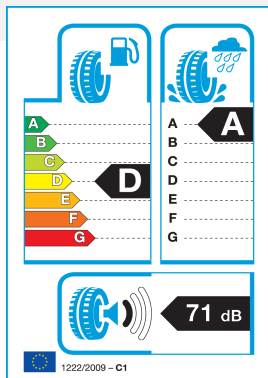

YOKOHAMA 265/35R 18 97W TL Advan Neova AD09 XL EXTRA LOAD

~~240,54€~~ **230,92€**

- Proizvođač: : YOKOHAMA
- Model: :
10YO26535R180W-0902
- Tip gume : Ljetne
- Brzinski razred : W: 270
km/h
- Nosivost gume : 97
- Promjer gume : 18
- Visina gume : 35
- Širina gume : 265

<https://www.gumishop.hr/yokohama-265-35r-18-97w-tl-advan-neova-ad09-xl-extra-load-10yo26535r180w-0902-4548515036382.html>