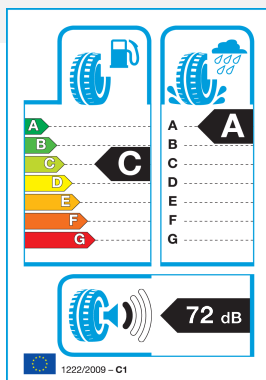

VREDESTEIN 285/35ZR 20 104Y TL Ultrac Pro XL EXTRA LOAD

~~238,97€~~ **234,19€**

- Proizvođač : VREDESTEIN
- Model : 10VR28535R200Y-9102
- Tip gume : Ljetne
- Brzinski razred : Y: 300 km/h
- Visina gume : 35
- Promjer gume : 20
- Širina gume : 285
- Nosivost gume : 104

<https://www.gumishop.hr/vredestein-285-35zr-20-104y-tl-ultrac-pro-xl-extra-load-10vr28535r200y-9102-8714692805127.html>