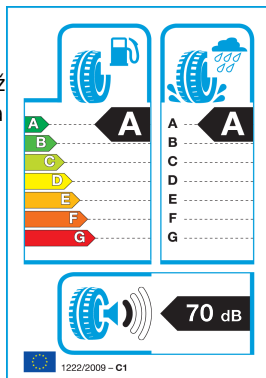

- Tehnologije: RunForward™, održivi materijali
- Dodatno: FSL - zaštita naplatka

Pirelli P ZERO™ E idealan je izbor za vozače koji žele vrhunske performanse i vrhunsku sigurnost u jednom proizvodu. Savršena guma

...e, vrhunsku sigurnost i ekološku
...ove i vrhunska električna vozila.

<https://www.gumishop.hr/pirelli-265-45r-21-108y-tl-pzero-e-r-xl-fsl-run-flat-extra-load-10pi26545r210y-6502-8019227428773.html>