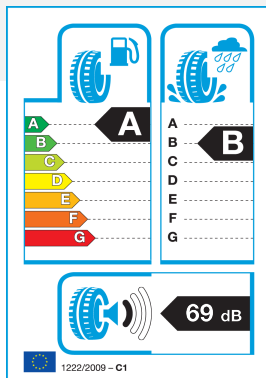

## PIRELLI 255/40R 20 101Y TL PZero PZ4 (SC) MO-S X MERCEDES-VERSION/EXTRA LOAD/PNCS

234,13€ **229,45€**

- Proizvođač : PIRELLI
- Model : 10PI25540R200Y-04120
- Tip gume : Ljetne
- Brzinski razred : Y: 300 km/h
- Visina gume : 40
- Nosivost gume : 101
- Promjer gume : 20
- Širina gume : 255

<https://www.gumishop.hr/pirelli-255-40r-20-101y-tl-pzero-pz4-sc-mo-s-x-mercedes-version-extra-load-pncs-10pi25540r200y-04120-8019227394269.html>