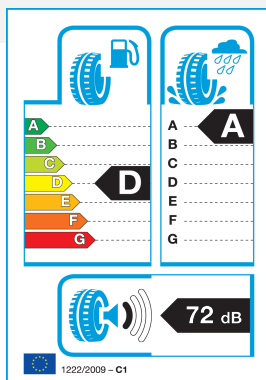

PIRELLI 255/35ZR 20 93Y TL PZero Corsa PZC4 N0 PORSCHE-VERSION

285,71€ 274,28€

- Proizvođač : PIRELLI
- Model : 10PI25535R200Y-0500
- Tip gume : Ljetne
- Brzinski razred : Y: 300 km/h
- Nosivost gume : 93
- Visina gume : 35
- Promjer gume : 20
- Širina gume : 255