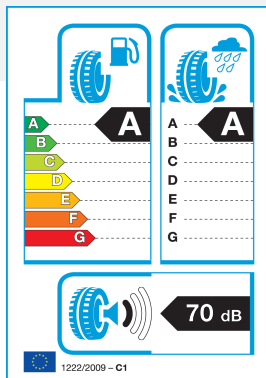

PIRELLI 235/55R 20 105Y TL PZero PZ4 (SC) NEO XL PORSCHE-VERSION/EXTRA LOAD

~~263,77€~~ **258,49€**

- Proizvođač : PIRELLI
- Model : 10PI23555R200Y-0412
- Tip gume : Ljetne
- Brzinski razred : Y: 300 km/h
- Visina gume : 55
- Širina gume : 235
- Promjer gume : 20
- Nosivost gume : 105

<https://www.gumishop.hr/pirelli-235-55r-20-105y-tl-pzero-pz4-sc-ne0-xl-porsche-version-extra-load-10pi23555r200y-0412-8019227381634.html>