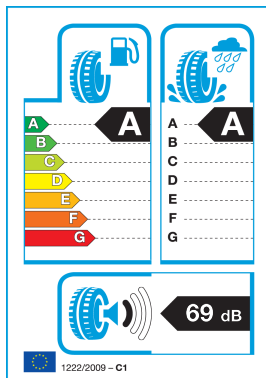

## PIRELLI 235/50R 19 99T TL Cintur.P-7C2 SI (+) SEAL/VW

~~162,88€~~ **159,62€**

- Proizvođač : PIRELLI
- Model : 10PI23550R190T-0720
- Tip gume : Ljetne
- Brzinski razred : T: 190 km/h
- Promjer gume : 19
- Visina gume : 50
- Nosivost gume : 99
- Širina gume : 235

<https://www.gumishop.hr/pirelli-235-50r-19-99t-tl-cintur-p-7c2-si-seal-vw-10pi23550r190t-0720-8019227389869-html>